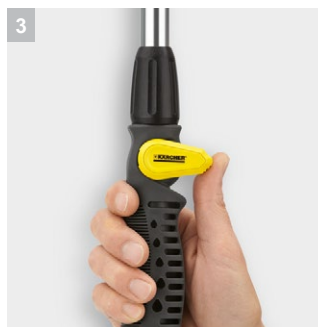

Штанга для полива телескопическая Premium, 6 режимов

Штанга для полива Premium телескопическая, 6 типов струи, поворотная головка. Удобно поливать подвешенные в горшках цветы, клумбы и растения под корень на грядке; Мыть дорожки и мебель на даче. Можно использовать как садовый душ.

1 6 формы распыла

- Для целенаправленного полива

2 Телескопическая штанга (70–105 см)

- Широкий спектр решаемых задач

3 Включение / выключение и изменение расхода воды одной рукой

- Для простого и удобного применения

4 Поворотная головка (180 °)

- Различный угол разбрызгивания для целенаправленного полива.

Штанга для полива телескопическая Premium, 6 режимов

- Включение / выключение и изменение расхода воды одной рукой
- Удобное хранение на крюке
- 6 формы распыла

Штанга для полива телескопическая Premium, 6 режимов 2.645-137.0

KÄRCHER

								№ для заказа	Цена	Описание
Шланги										
Шланг PrimoFlex® premium 5-ти слойный 1/2 - 20м	1	2.645-150.0								<input type="checkbox"/>
Соединители и коннекторы для систем полива										
Универсальный коннектор Premium	2	2.645-195.0								<input type="checkbox"/>
Универсальный коннектор Premium с аквастопом	3	2.645-196.0								<input type="checkbox"/>
Штуцер G3/4, G1/2 ВР для систем полива	4	2.645-006.0							Особо прочный штуцер для присоединения к крану G3/4 с переходником G1/2. Переходник позволяет соединять компоненты с резьбой двух различных размеров. Совместим со всеми системами стыкового соединения.	<input type="checkbox"/>