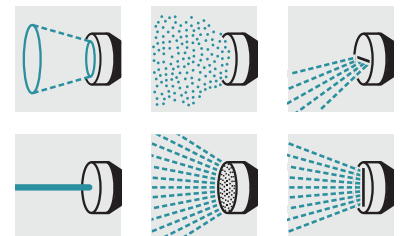

Штанга для полива телескопическая Premium, 6 режимов

Штанга для полива Premium телескопическая, 6 типов струи, поворотная головка. Удобно поливать подвешенные в горшках цветы, клумбы и растения под корень на грядке; Мыть дорожки и мебель на даче. Можно использовать как садовый душ.

1 6 формы распыла

- Для целенаправленного полива

2 Телескопическая штанга (70–105 см)

- Широкий спектр решаемых задач

3 Включение / выключение и изменение расхода воды одной рукой

- Для простого и удобного применения

4 Поворотная головка (180 °)

- Различный угол разбрызгивания для целенаправленного полива.

Штанга для полива телескопическая Premium, 6 режимов

- Включение / выключение и изменение расхода воды одной рукой
- Удобное хранение на крюке
- 6 формы распыла

Штанга для полива телескопическая Premium, 6 режимов 2.645-137.0

KÄRCHER

								№ для заказа	Цена	Описание
Шланги										
Шланг PrimoFlex® premium 5-ти слойный 1/2 - 20м	1	2.645-150.0								<input type="checkbox"/>
Соединители и коннекторы для систем полива										
Универсальный коннектор Premium	2	2.645-195.0								<input type="checkbox"/>
Универсальный коннектор Premium с аквастопом	3	2.645-196.0								<input type="checkbox"/>
Штуцер G3/4, G1/2 ВР для систем полива	4	2.645-006.0							Особо прочный штуцер для присоединения к крану G3/4 с переходником G1/2. Переходник позволяет соединять компоненты с резьбой двух различных размеров. Совместим со всеми системами стыкового соединения.	<input type="checkbox"/>